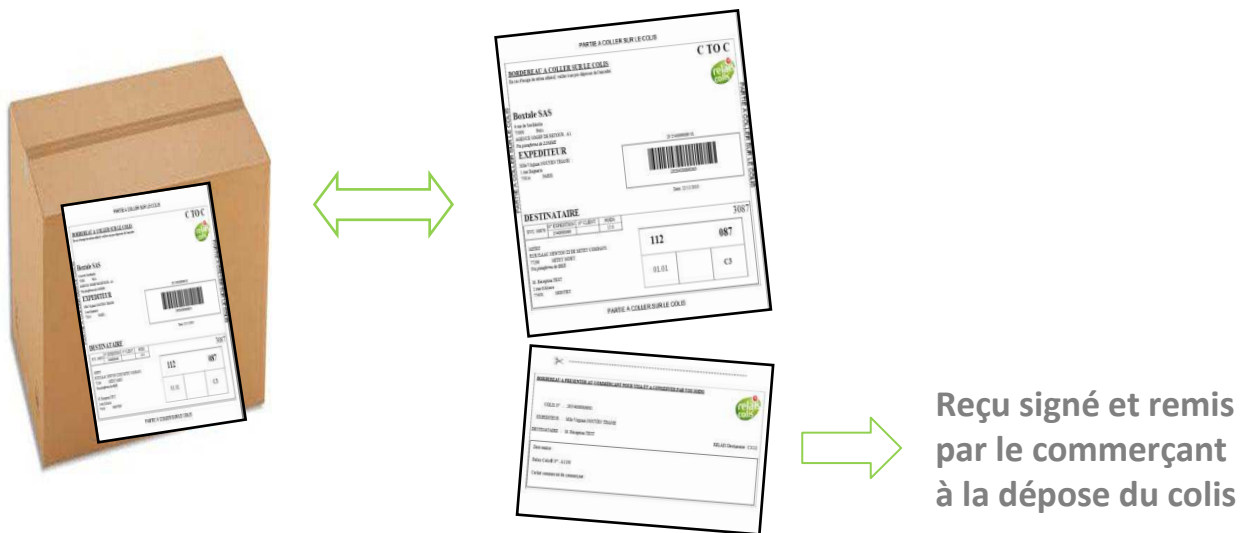

Consignes d'expédition

Seuls seront acceptés les colis répondant à ces quelques conditions simples

Votre colis doit être déposé

- Au Relais Colis choisi
- Bien emballé
- Avec un bordereau soigneusement collé

Poids

par colis **15 kg maximum**

Dimensions

-Plus grand côté : **1,3 m maximum**
-L + l + h : **1,7 m maximum**

➔ Le colis ne doit pas dépasser la taille d'un petit frigo par exemple

Contenus

Toute marchandise peut être acceptée si elle est **bien emballée** et si elle comporte le **bordereau d'envoi**, sauf :

- Les lettres ou plis de moins de 2 cm d'épaisseur
- Les marchandises interdites classiques : produits dangereux, périssables, de grande valeur...
- Les contenus originaux et uniques : passeports, carte d'identité, billets d'avion,...